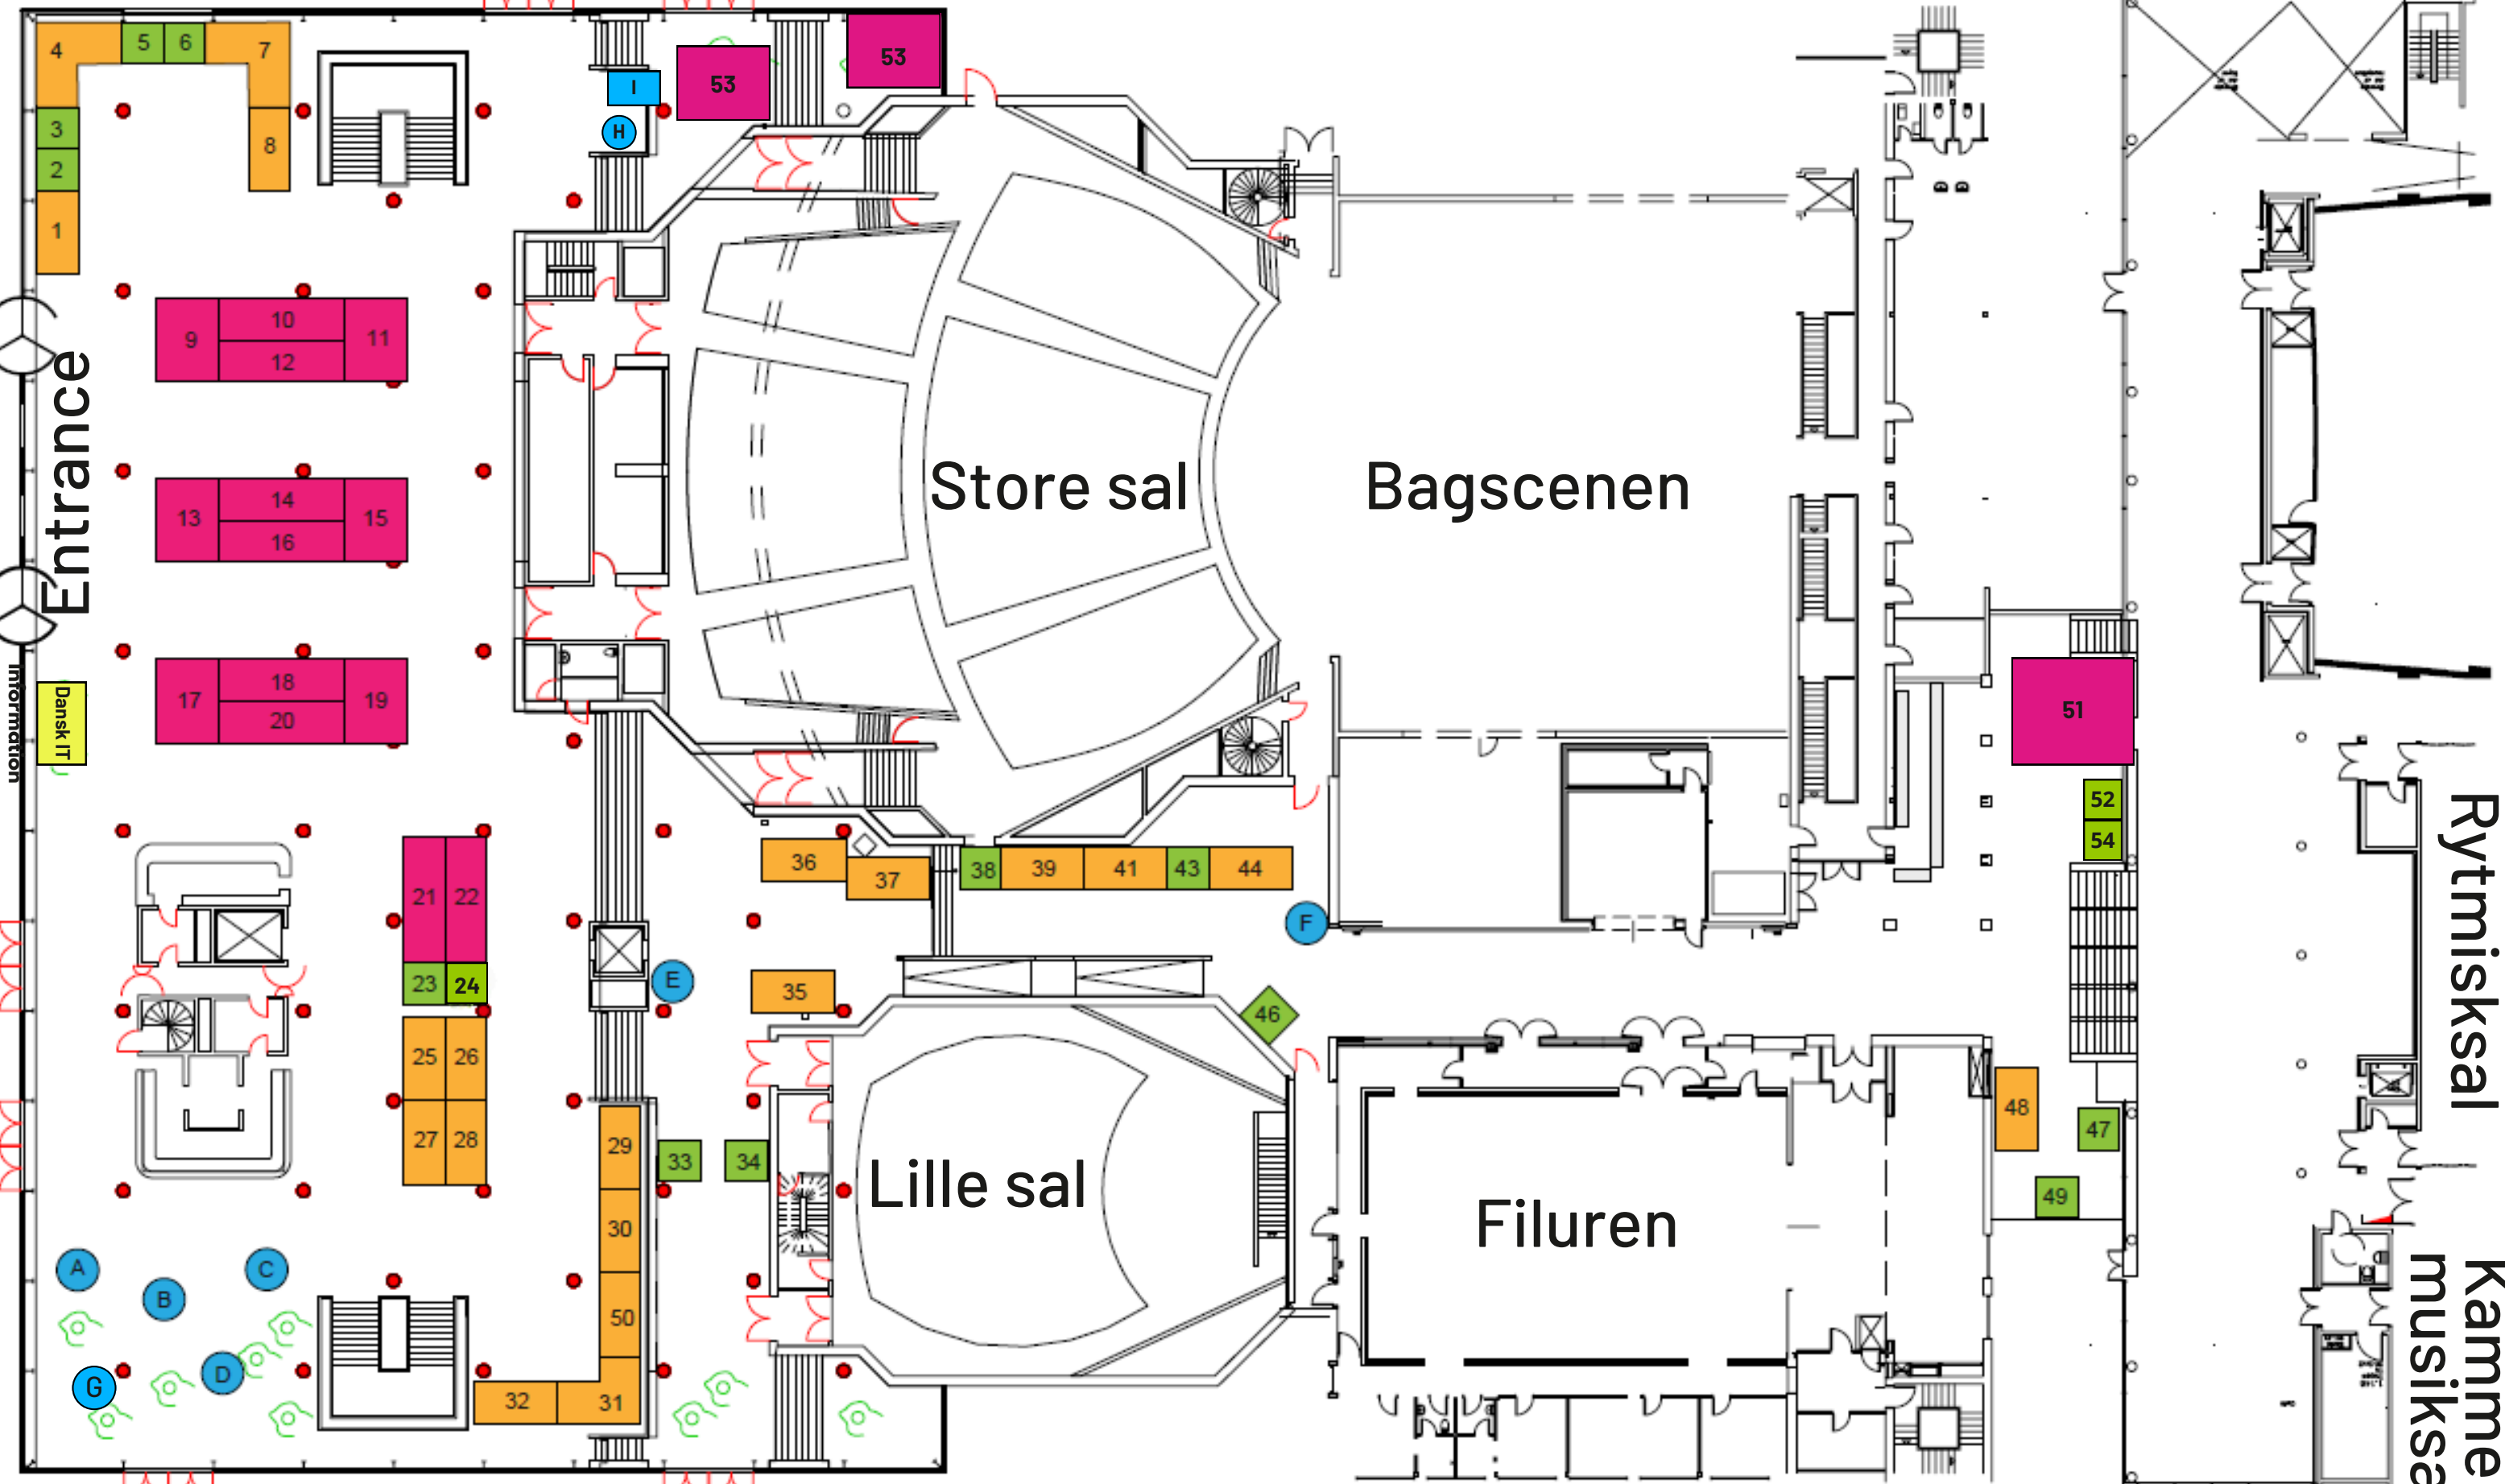

Entrance

Entrance

SKALA 1:300

Platin

Guld

Sølv

Bronze

Ritmisksal
Kammer musiksal